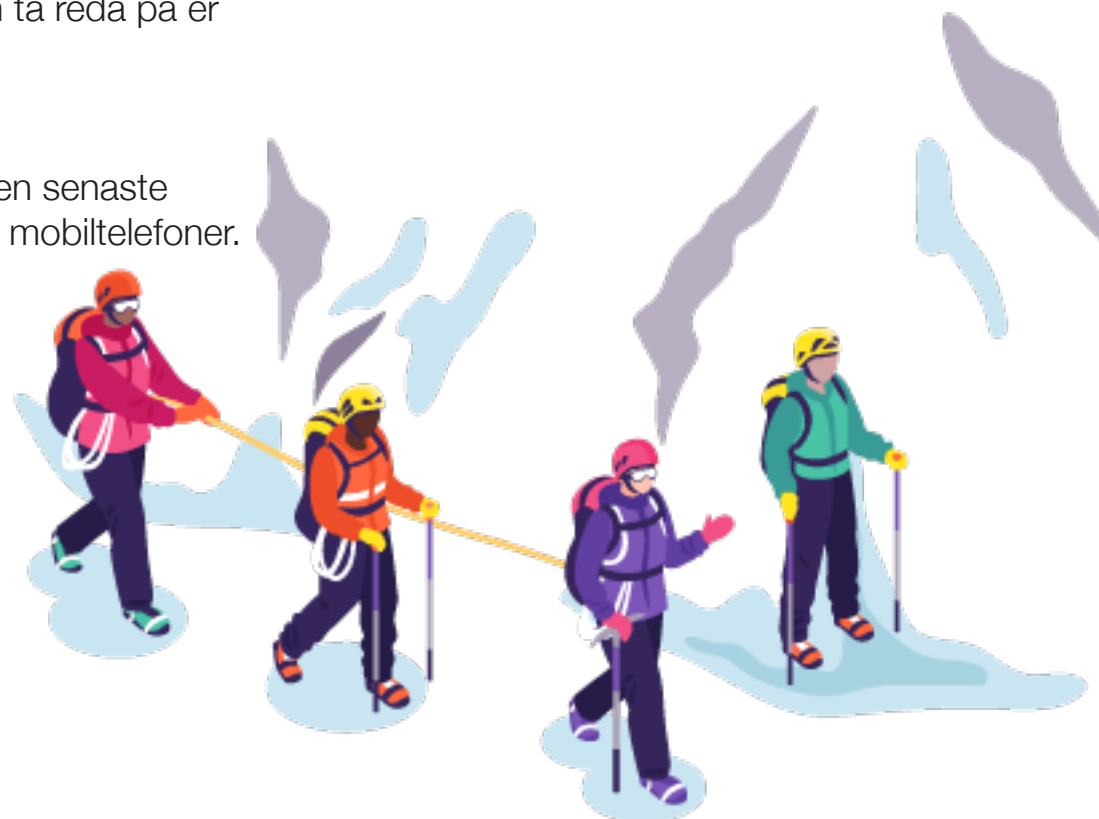

Expedition Arktis

Testa era överlevnadsinstinkter i en kamp mot klockan. Halvägs genom en expedition i Arktis har du och ditt team tappat bort er guide. En storm är på ingång och temperaturen sjunker snabbt. Det är dags att överge expeditionen för att tillkalla hjälp.

Arbeta tillsammans med ditt team och lös pussel och gåtor för att lyckas få igång strömmen och starta radion, hitta rätt frekvens och ta reda på er position för att bli räddade i tid!

ROLIGARE MED AR

Med hjälp av funktionen förstärkt verklighet (AR) nyttjar ni den senaste tekniken direkt via vår app som laddas ner på användarnas mobiltelefoner.

Tidsåtgång: 60 minuter + 25 min för intro/avslut

Pris: Grundavgift 2000 kr + 200 kr/person

Språk: Svenska/Engelska

Spelas i virtuella lag

*Offert för grupper över 100 personer.

Minsta debitering per aktivitet 5 000 kronor exklusive moms.

Strategiskt

Tidspress

Samarbete

Live aktivitet

Aktiviteter **360**